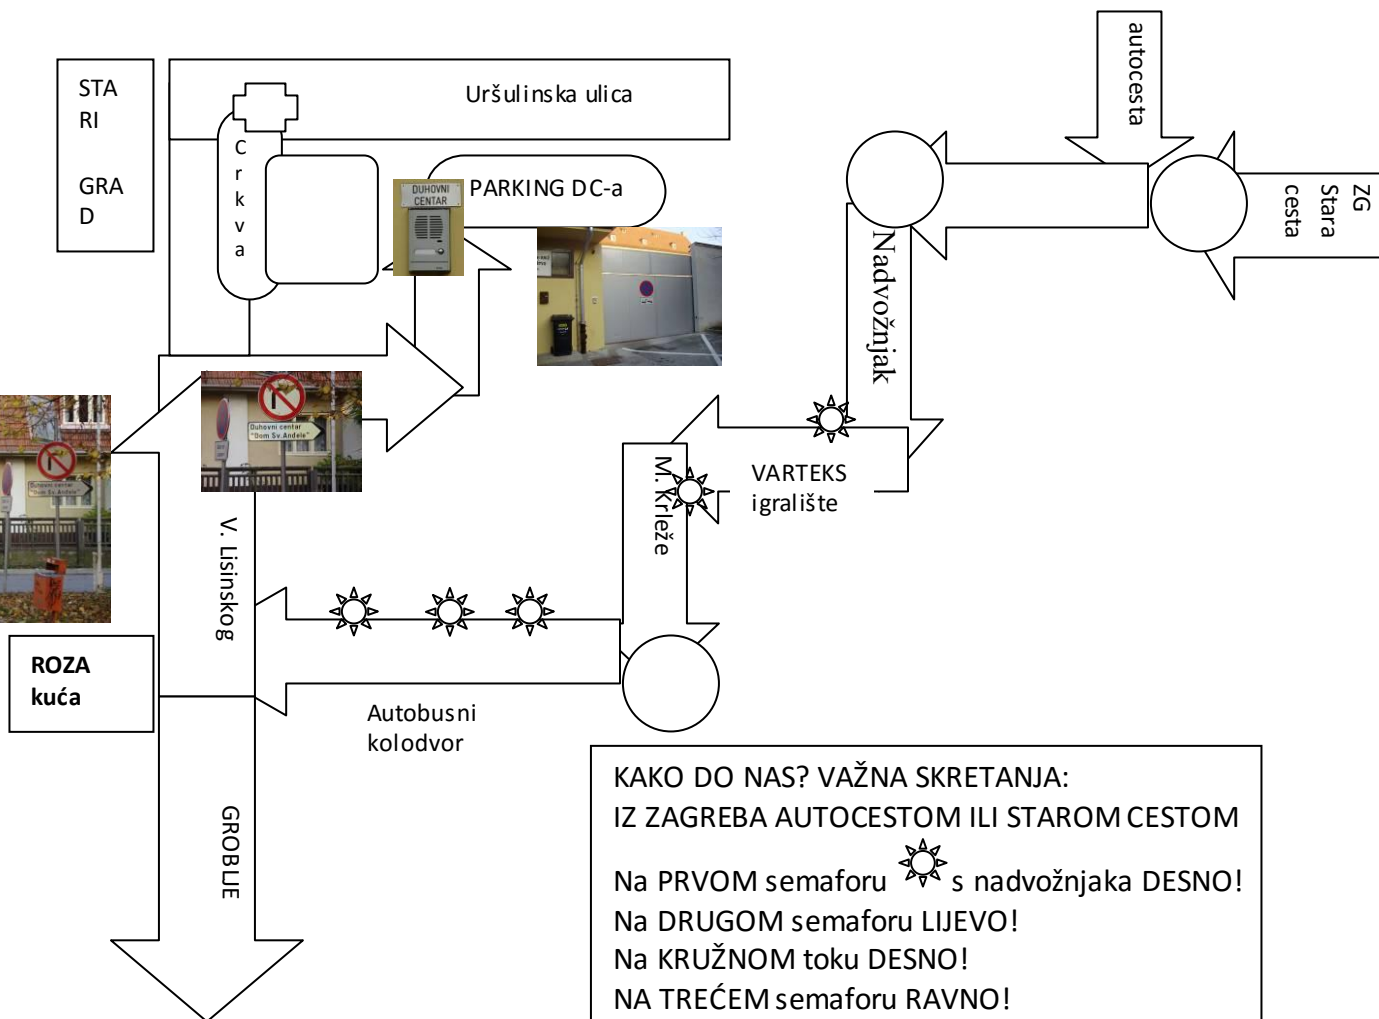

DUHOVNI CENTAR »Dom sv. Anđele« Varaždin

U sklopu samostana
sestara uršulinki

DOBRO DOŠLI!!!

KAKO DO NAS? VAŽNA SKRETANJA:

IZ ZAGREBA AUTOCESTOM ILI STAROM CESTOM

Na PRVOM semaforu ☀ s nadvožnjaka DESNO!

Na DRUGOM semaforu LIJEVO!

Na KRUŽNOM toku DESNO!

NA TREĆEM semaforu RAVNO!

NA ČETVRTOM semaforu RAVNO!

NA PETOM semaforu RAVNO!

Prvo **moгуće** skretanje u DESNO,

na uglu je ROZA kuća (Ulica V. Lisinskog)

Skrenite DESNO kod znaka gdje je ZABRANJENO skretanje u desno